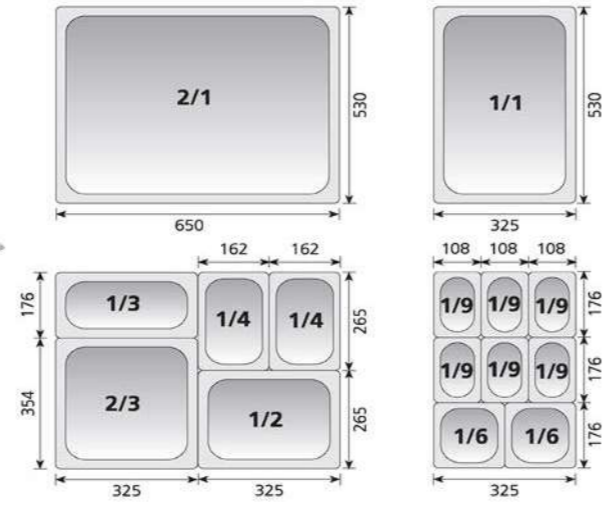

Polikarbonat Küvetler
Polycarbonate Containers